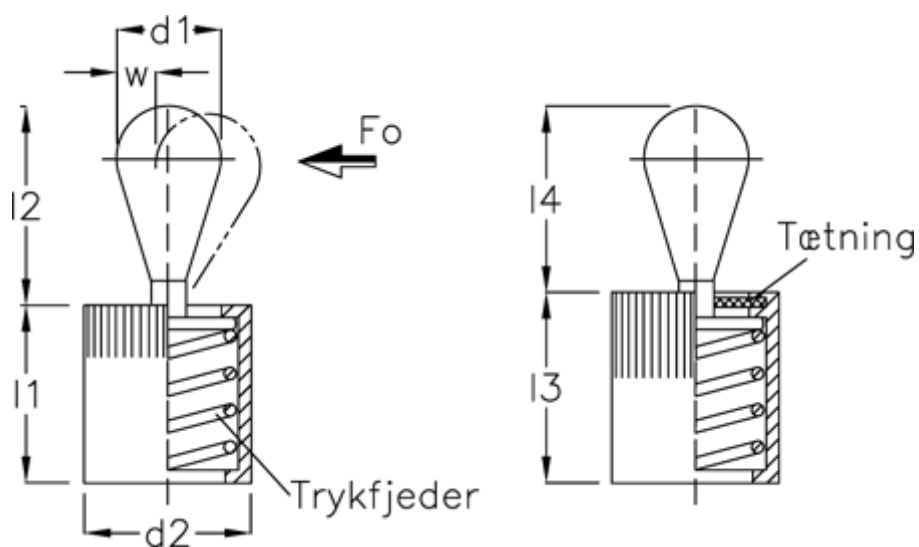

Varenummer: 20937001  
 Beskrivelse: E+G  
 Vertikalt trykstykke GN 715-5-20-SB

## Mål

a1	= 2.5	l3	= 11.5
a2	= 5.7	side kraft N ved l2 = 20	
d1	= 5	Skruetrækker	= GN 715.1-5.6
d2	= 10	W	= 1.6
d3	= 10	x1	= 1.7
Indvendig sekskant	= 12	x2	= 1.30
l1	= 11		
l2	= 6.7		